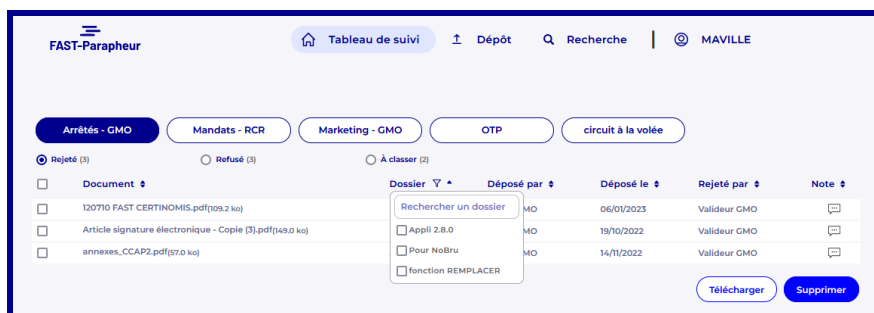

- [OTP] Gestion de clics multiples sur le bouton "Refus"
- [Signature parallèle] Mise à disposition de cette fonctionnalité via API REST/SOAP
- [Connecteur avec MAARCH] Ajout d'une fonction de pré-positionnement du pictogramme via le système de coordonnées utilisé par MAARCH
- [Changement de mot de passe] Rajout des critères à respecter lors du choix d'un nouveau mot de passe
- [Page de connexion] Mise à la charte de Docaposte